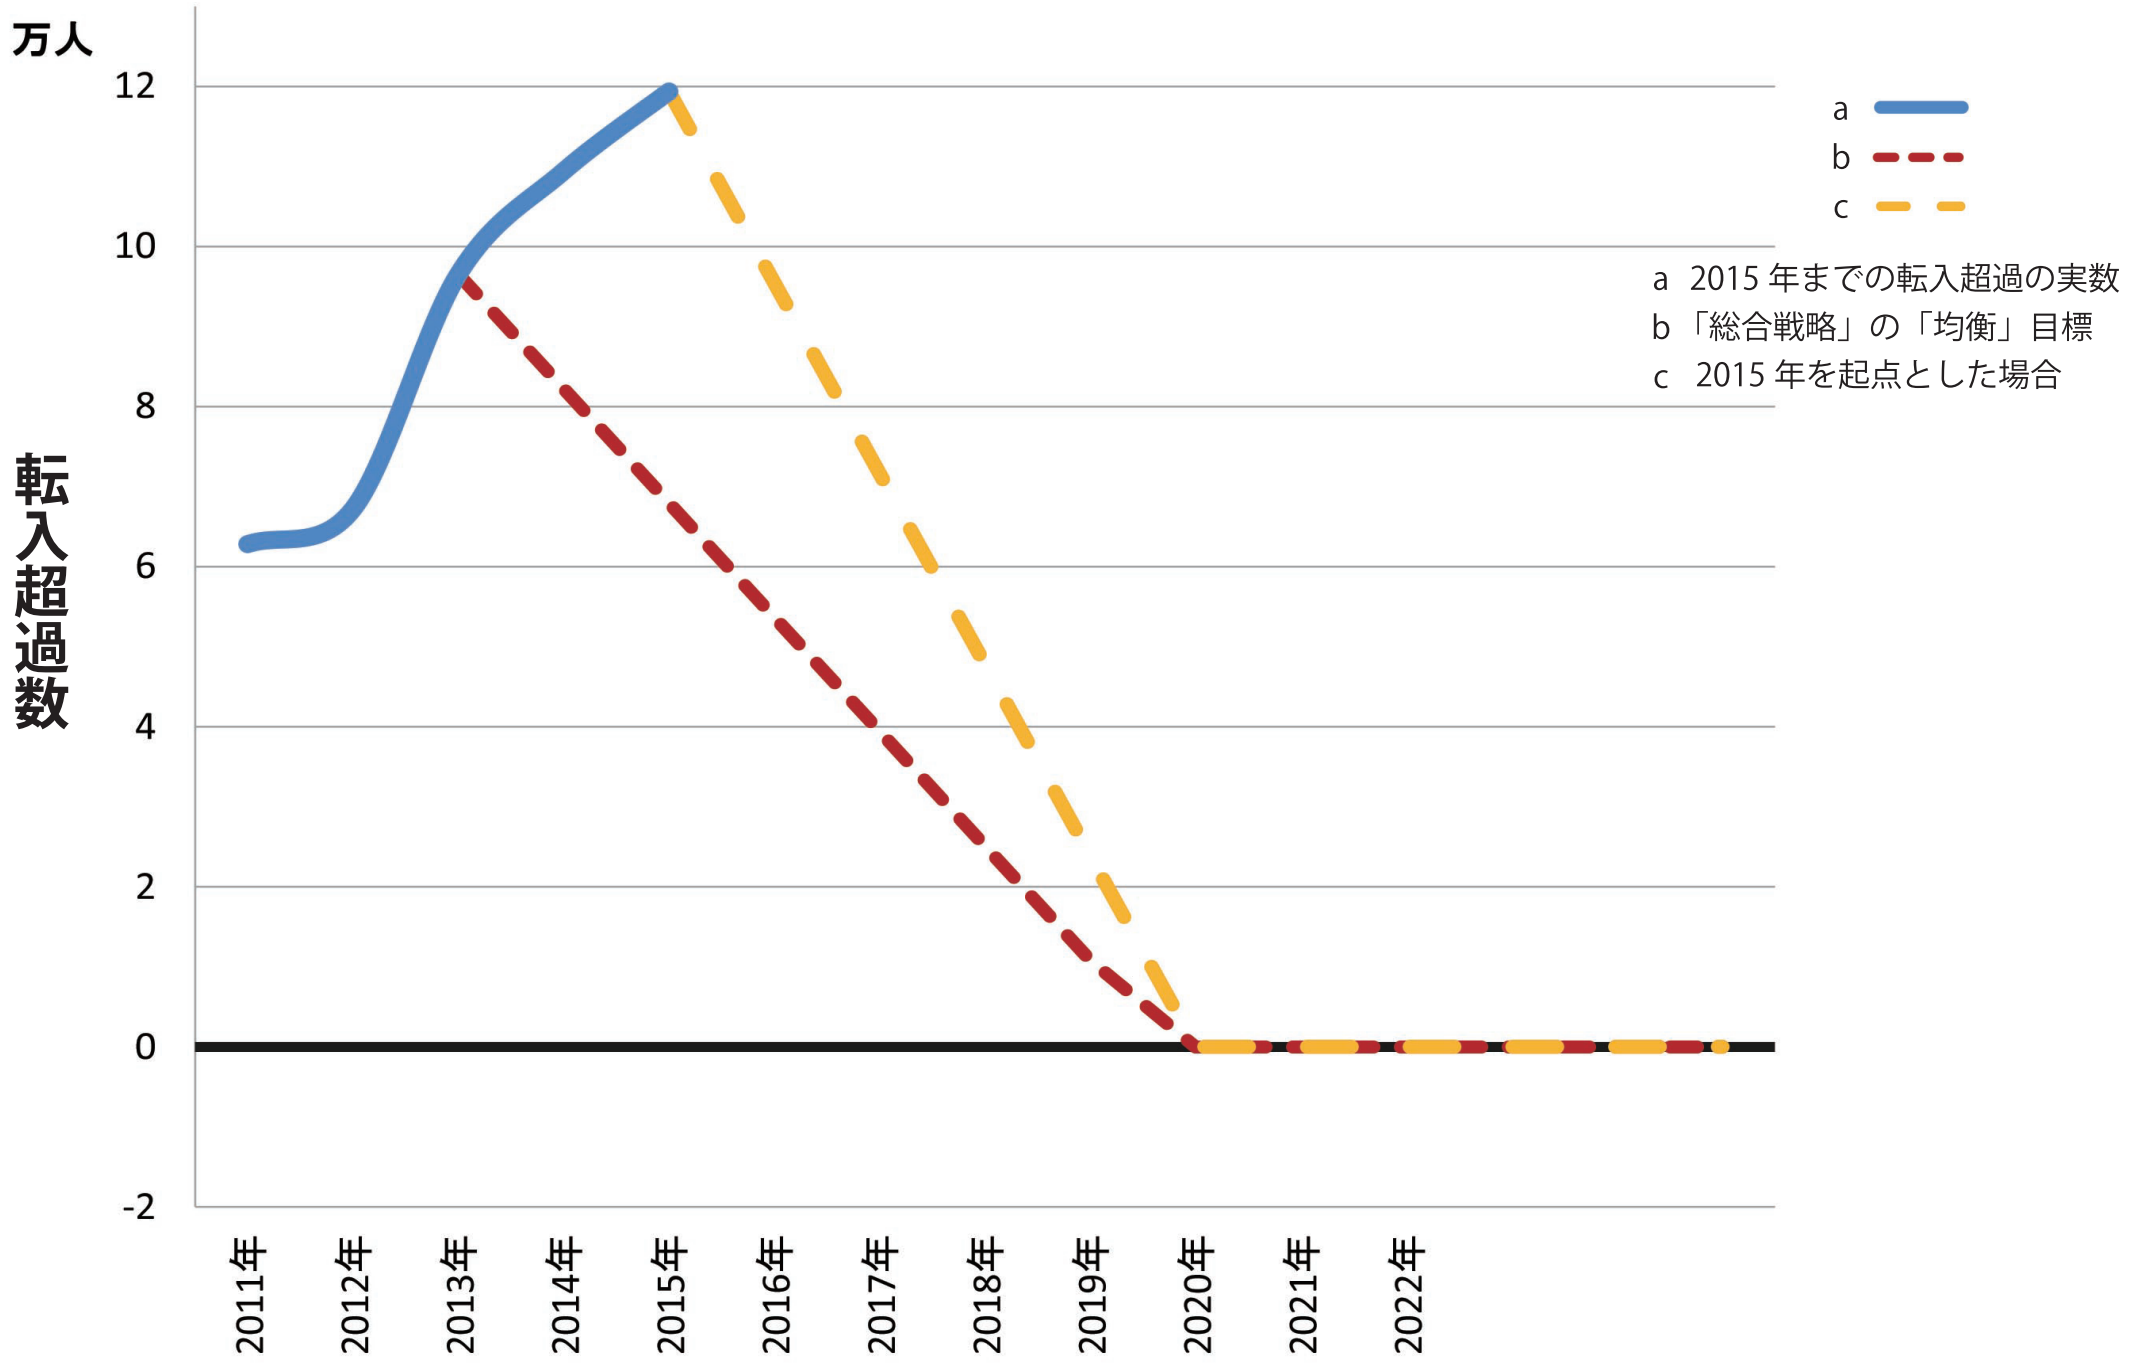

東京圏における2020年時点での転出・転入の「均衡」予測 2011年～2020年

出典 『住民基本台帳人口移動報告』（総務省統計局）より田村貴昭事務所作成